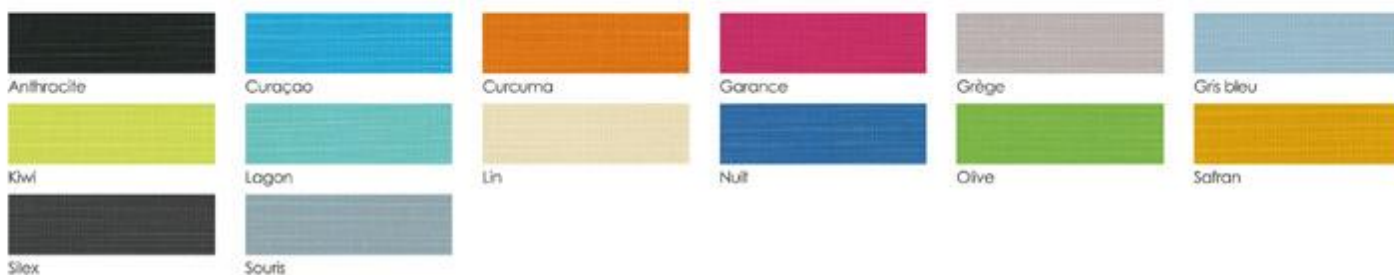

ESPRIT

Catégorie 2

**URBAN**

Catégorie 2

**GINKGO**

Catégorie 2

**ATLANTIC**

Catégorie 3

**STEP (catégorie 3) - STEP MELANGE (catégorie 4)**

Catégorie 3 & 4

MICROFIBRE

Catégorie 3

ABAKA

Catégorie 3

TEMPT

Catégorie 4

REVETEMENTS CANAPE

PINTO

Catégorie 2

BAREIN

Catégorie 2

BRUNEI

Catégorie 3

POLYPROPYLENES

Natural Beech F2726

Light Oak F6149

Natural Oak F1079

Smoky Brown Pear F5488

TEINTES BOIS

GARY - MAX - ZOE

Naturel

Noyer moyen