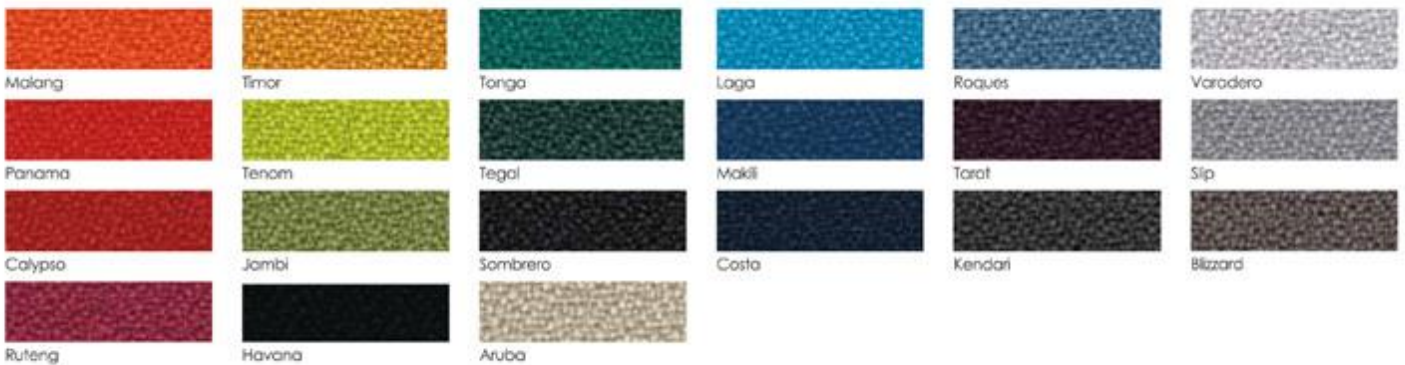

XTREME CS (M1)

Catégorie 2