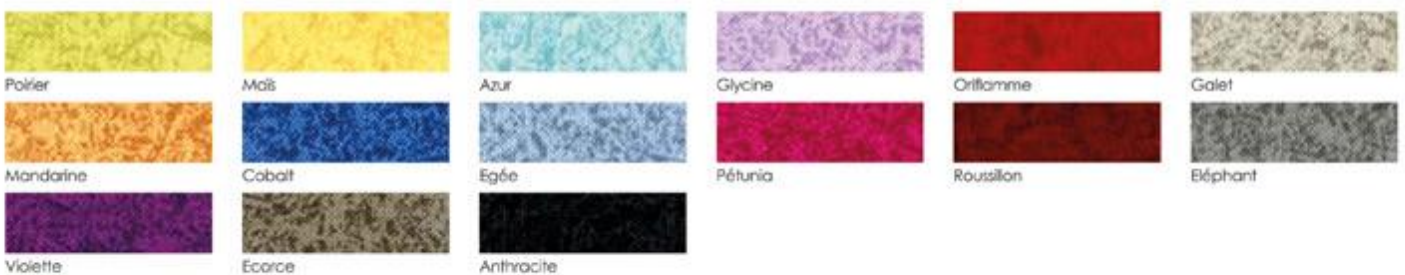

ESPRIT

Catégorie 2

**URBAN**

Catégorie 2

**GINKGO**

Catégorie 2

**ATLANTIC**

Catégorie 3

STRATIFIES

ROK - ROL - JAZZ

Couleurs

Blanc

Noir

Rouge

Marron

Violet

Natural Beech F2726

Light Oak F6149

Natural Oak F1079

Smoky Brown Pear F5488

TEINTES BOIS

GARY - MAX - ZOE

Naturel

Noyer moyen