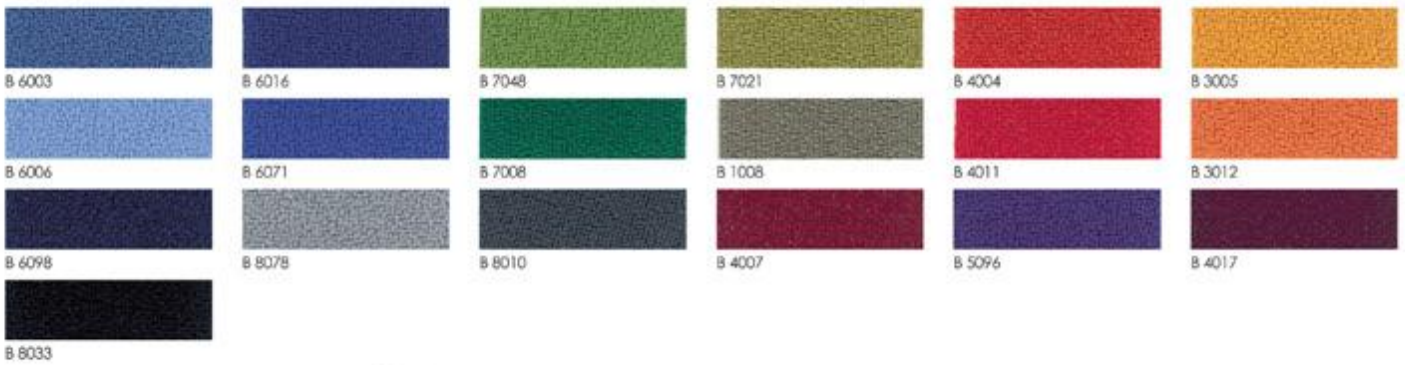

BONDAI

Catégorie 1